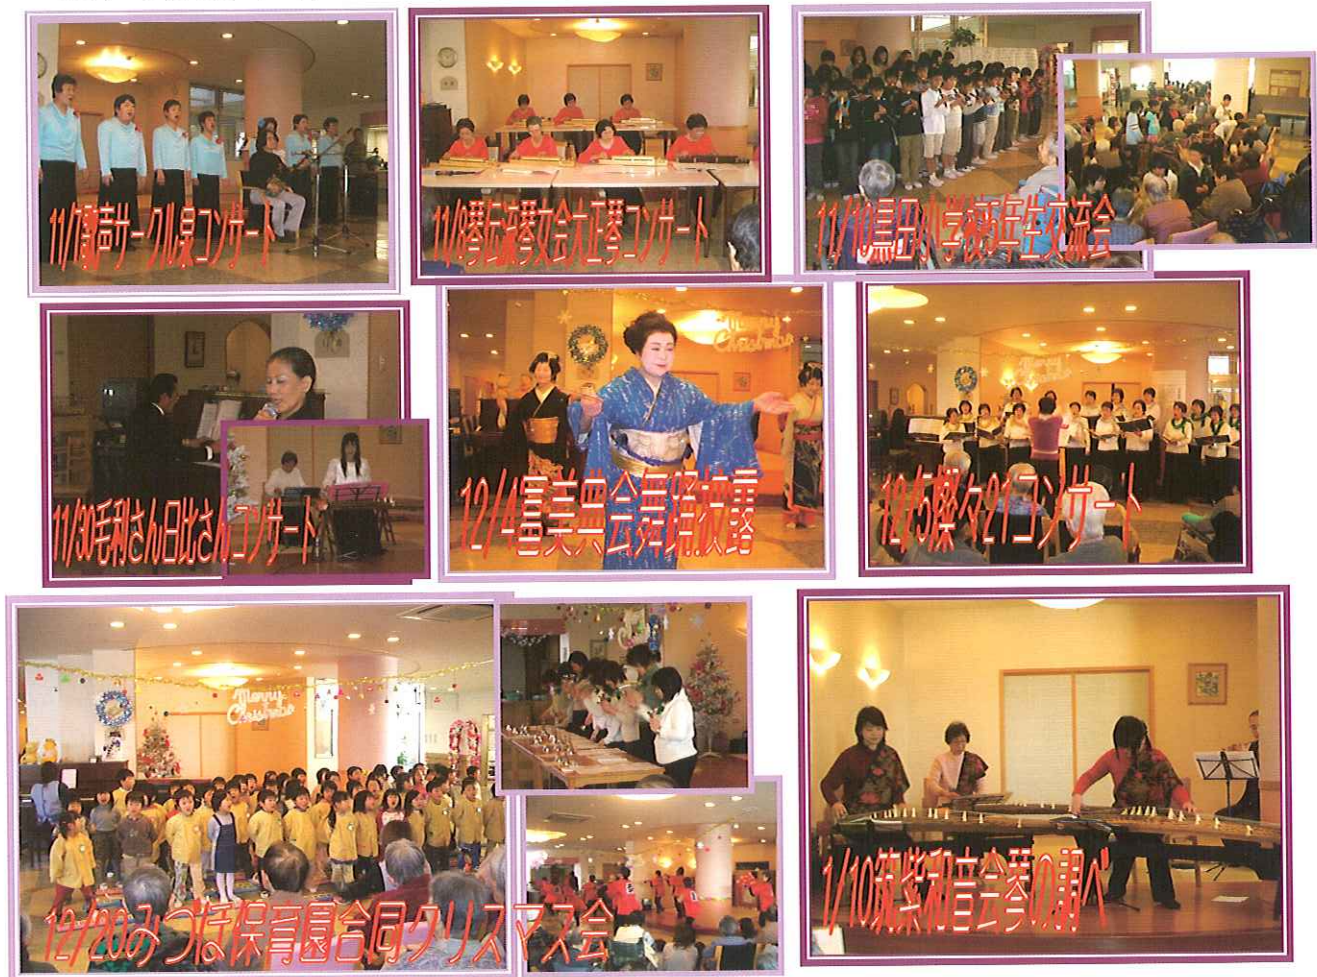

コムネックスみづほより

♡ Photo album ♡

11月～1月も多くの方々による交流会が開催されました。心より感謝申し上げます。

○●2・3月の行事開催予定 ○●●●●●●●●●●●●

2月 3日 (金) 13時25分～14時45分 木曾川中学校1年生総合的な学習

2月15日 (水) 13時30分～14時10分 みづほ保育園ミニ発表会

2月17日 (金) 14時00分～14時30分 アニマルセラピー (協力: リバティープットカレッジ様)

【ケアハウス】

2月 2日 (木)・3月 2日 (木) 誕生日会 2月22日 (水)・3月22日 (水) おやつクラブ

【デイサービス】

2月 節分会 3月 ひなまつり

* 音楽療法・水彩画教室・法話の会等の定期行事、その他クラブ活動・理美容については予定表でご確認下さい。

【空き情報】(平成18年2月1日現在)

ケアハウス (一般)・・・空室 0室

ケアハウス (特定)・・・空室 0室

デイサービス・・・受け入れ可能