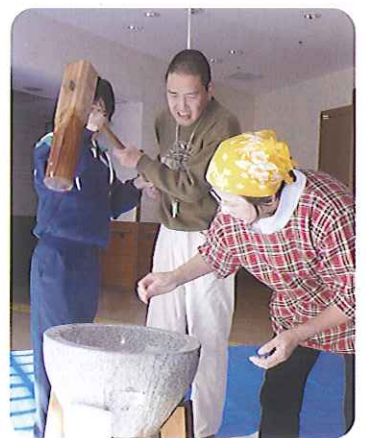

みんなで作ろう！
よいしょ、よいしょ♪

がったおもちを、あんこ、きな粉、大根おろしの味で楽しみ

1月8日(土)、保護者会の方々と一緒に「もちつき会」を行いました。利用者さんはもちつきを体験し、「よいしょ、よいしょ」の掛け声とともにリズム良く臼の中のおもちをついていました。つきあ

▲上手につけるかな?!