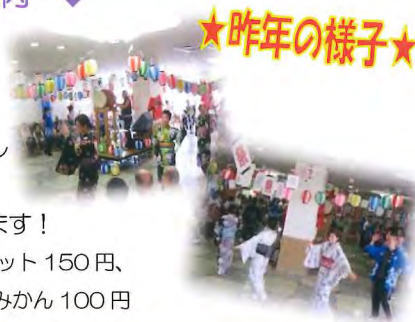

8/10現在	特別養護	ショートステイ	デイサービス	ケアハウス
空き情報	0室	お問合せ下さい	お問合せ下さい	0室

みづほ保育園交流会

7月11日(水)みづほ保育園の年中さんと年長さんがウェルコートで歌やミュージックベル、ボディーパーカッションを披露してくれました。可愛い園児さんの頑張る姿に終始笑顔なご利用者様(*^_^*)中には感動して、泣いている方も。このように定期的に小学生や園児さんとの交流会を行っています。毎回元気な子どもたちと接することで利用者さまも自然と笑顔が溢れ、パワーをもらっているように感じます。これからもこのような交流会をたくさん設けていきたいと思います。

◆主な行事予定(クラブ等は各月の予定表にてご確認ください)

- 8月30日(木) 劇団あほでんねん公演
- 9月6日(木) 日比桂ピアノ演奏会
- 9月12日(水) アロハスターズ
- 9月21日(金) 消防音楽隊

夏祭り

- 日時：8月17日(金) 13時30分～15時00分
- 場所：ウェルコートみづほ1階ホール
- ◆盆踊り
- ◆ミニゲーム(参加券100円)
- ◆だがしや
- ◆ガチャガチャ(コイン1枚100円)
- ◆軽食販売
  - ・えびかつサンド 200円
  - ・チーズ棒 100円
  - ・餅もちスパイラルドッグ 150円
  - ・みかんゼリー 150円 ・ジュース 100円
- ★今年も移動たこやき屋『たからや』さんが出店!

ぜひみなさんお越しください!

8/10現在	ケアハウス	特定施設	ショートステイ	デイサービス	特別養護
空き情報	0室	0室	お問合せ下さい	お問合せ下さい	0室

◆ご案内◆

- ◇平成30年8月15日(水)
- ◇午後1時より受付・午後1時半開始
- ◇会場：コムネックスみづほ東館1階ホール
- ★東館と西館との合同開催です!
- たくさんのご来場をお待しております!
- ◇軽食メニュー：チヂミ150円、串揚げ3本セット150円、ほうじ茶プリン150円、冷凍みかん100円